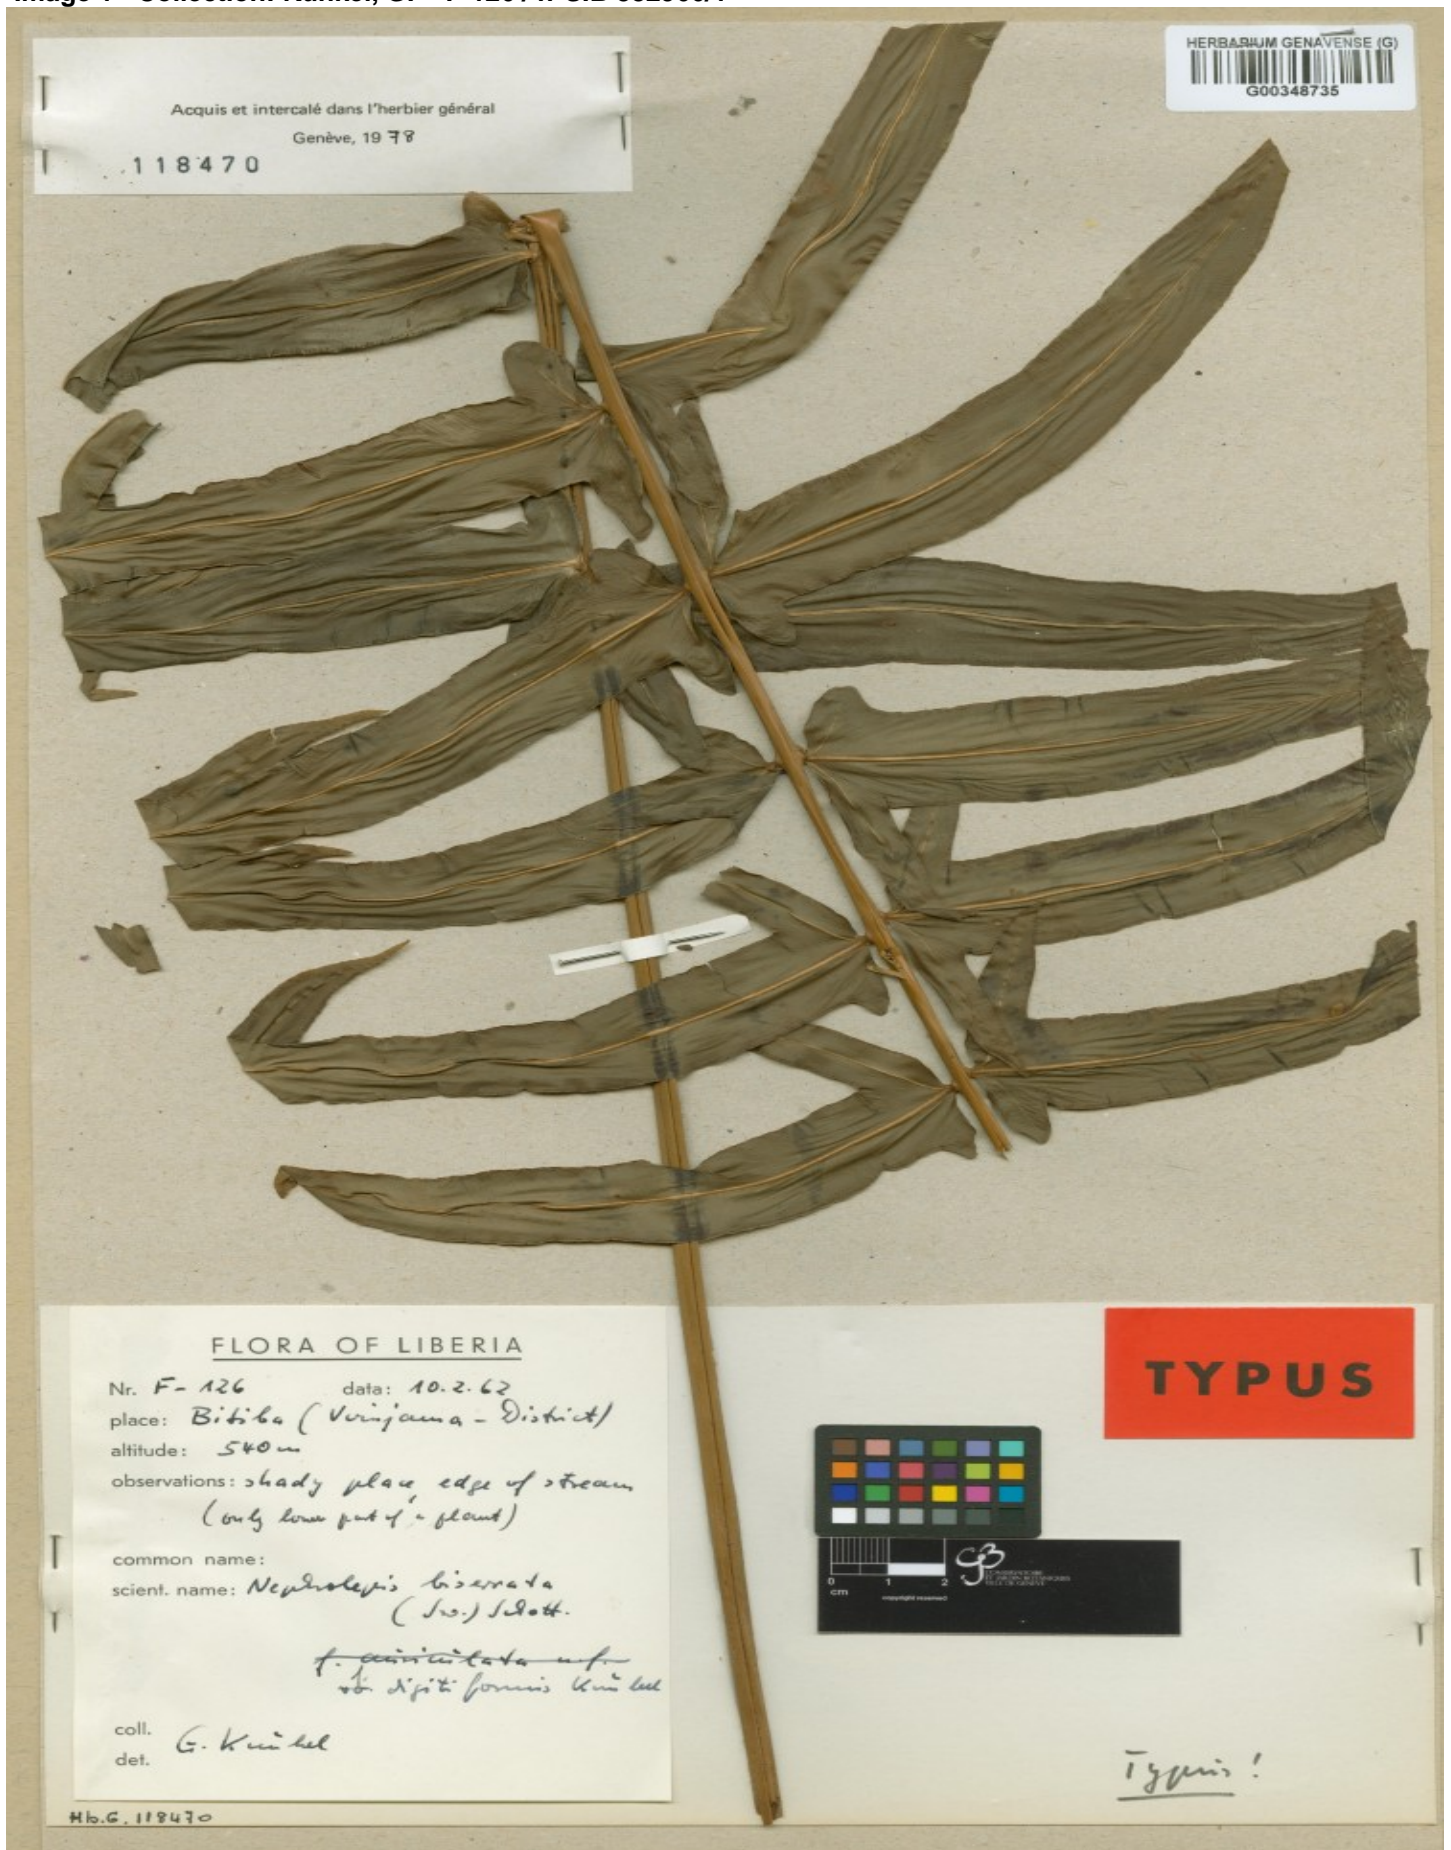

#### Identifiant de l'échantillon

Identifiant SIB : 382966/1

Code-barres : G00348735

Herbier : G

#### Géographie

Pays : Libéria

Localité : Lofa

Description : Bitiba (Voinjama District)

Altitude : 540 m.

Longitude/Latitude : 10 deg. 9 min. 0 sec. W / 7 deg. 49 min. 12 sec. N

Précision : Precision au niveau d'un departement / region

#### Divers

Station : shady place, edge of stream

Substrat :

Abondance :

Habitus :

Description : only lower part of a plant

Image 1 - Collection: Kunkel, G. - F-126 / n°SIB 382966/1

Image 2 - Collection: Kunkel, G. - F-126 / n°SIB 382966/1